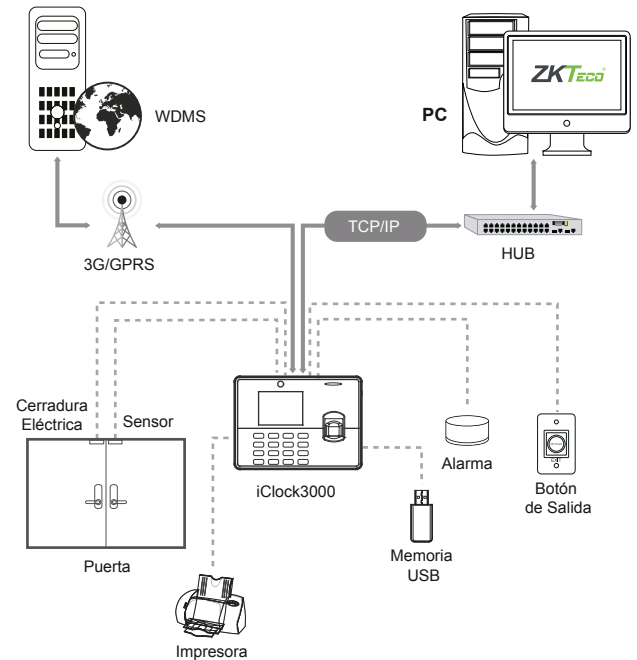

iClock3000

**Terminal Biométrica para
Tiempo y Asistencia con
funciones de Control de Acceso**

El iClock3000 es una terminal de tiempo y asistencia con funciones de control de acceso integrado con un nuevo y amigable Firmware, fácil de usar y la más reciente Core Board que mejora el rendimiento, la velocidad de verificación, y facilita la extensión y personalización de las funciones para acomodarlas según las necesidades del cliente.

El iClock3000 cuenta con valiosas funciones estándar como TCP/IP y USB Host que aseguran la comunicación entre el dispositivo y la PC, interfaz de control de acceso para cerradura eléctrica, alarma, timbre y entrada/salida Wiegand, entre otras.

Características

- Intuitiva y amigable interfaz de usuario que adopta un diseño modular y jerárquico. Más simple y lógico.
- Configuración de validación de usuario.
- Wiegand de entrada y salida, cerradura eléctrica, conexión de sensor, alarma y timbre.
- Múltiples idiomas.
- Copia de seguridad y recuperación de datos.
- ID de usuario avanzada consistente en letras y números.
- Encriptación del chip para protección del firmware.
- Fácil de extender y personalizar funciones.

Dimensiones

Diagrama de Aplicación

ZKTeco Latinoamérica

German Centre 3-2-02, Av. Santa Fe No. 170, Lomas de Santa Fe, Álvaro Obregón, 01210 México D.F.

(52) 55 - 5292 8418

www.zktecolatinoamerica.com

Derechos de Autor © 2015, ZKTeco, Inc. Todos los derechos reservados.