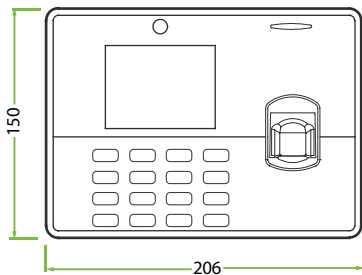

Especificaciones

Capacidad de Huellas	20.000
Capacidad de Tarjetas	20.000 (Opcional)
Capacidad de Eventos	150.000
Pantalla	TFT de 3.5 Pulgadas
Comunicación	TCP/IP, USB-Host
Funciones Estándar	Código de Trabajo, SMS, Horario de Verano, Webserver, Timbre Programado, Búsqueda Self-Service, Cambio Automático de Estado, Foto ID, Multi-Verificación, Entrada T9, Cámara, Anti-Passback
Interfaz de Control de Acceso	Cerradura Eléctrica, Sensor de Puerta, Botón de Salida, Alarma
Wiegand	Entrada y Salida
Funciones Opcionales	ID / MIFARE, GPRS, 3G (WCDMA), Wi-Fi, Impresora, ADMS
Fuente de Alimentación	DC 12V 3A
Velocidad de Verificación	≤1 seg
Temperatura de Operación	0°C a 45°C
Humedad de Operación	20% - 80%
Dimensiones	206 x 150 x 48.4 mm
Peso	556 gr

Dimensiones

Diagrama de Aplicación

ZKTeco Latinoamérica

German Centre 3-2-02, Av. Santa Fe No. 170, Lomas de Santa Fe, Álvaro Obregón, 01210 México D.F.

(52) 55 - 5292 8418

www.zktecolatinoamerica.com

Derechos de Autor © 2015, ZKTeco, Inc. Todos los derechos reservados.